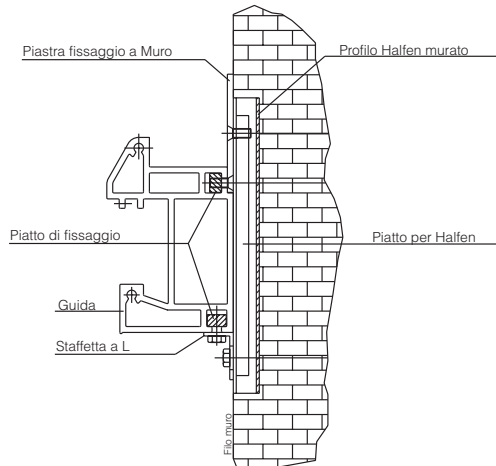

# MONTASCALE CON SEDILE

GUIDA RETTILINEA A PENDENZA COSTANTE

**RS**

## C A B L A G G I O

Quote espresse in millimetri

## FISSAGGIO DELLA GUIDA

1) CON PIEDI E TASSELLI SULLE PEDATE

2) CON PROFILO HALFEN MURATO NELLA PARETE

3) CON TASSELLI NELLA PARETE IN CEMENTO ARMATO