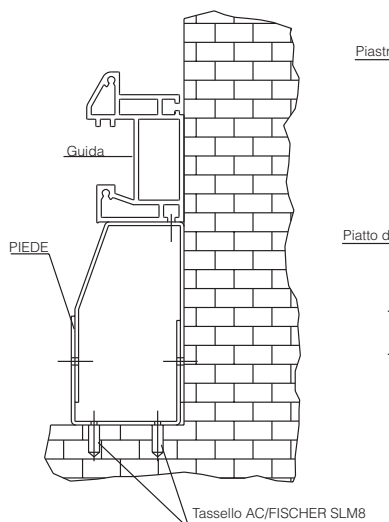

# MONTASCALE CON SEDILE

GUIDA RETTILINEA A PENDENZA COSTANTE

**RS**

## FISSAGGIO DELLA GUIDA

1) CON PIEDI E TASSELLI SULLE PEDATE

2) CON PROFILO HALFEN MURATO NELLA PARETE

3) CON TASSELLI NELLA PARETE IN CEMENTO ARMATO