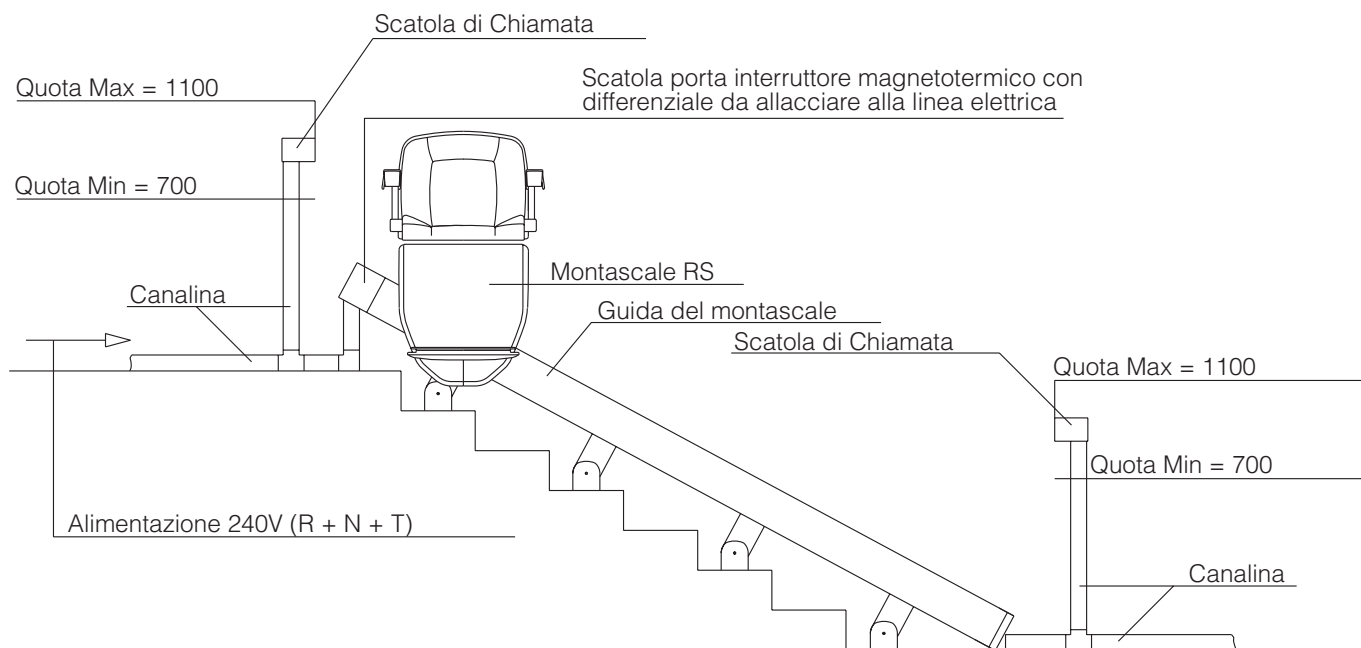

MONTASCALE CON SEDILE

GUIDA RETTILINEA A PENDENZA COSTANTE

RS

C A B L A G G I O