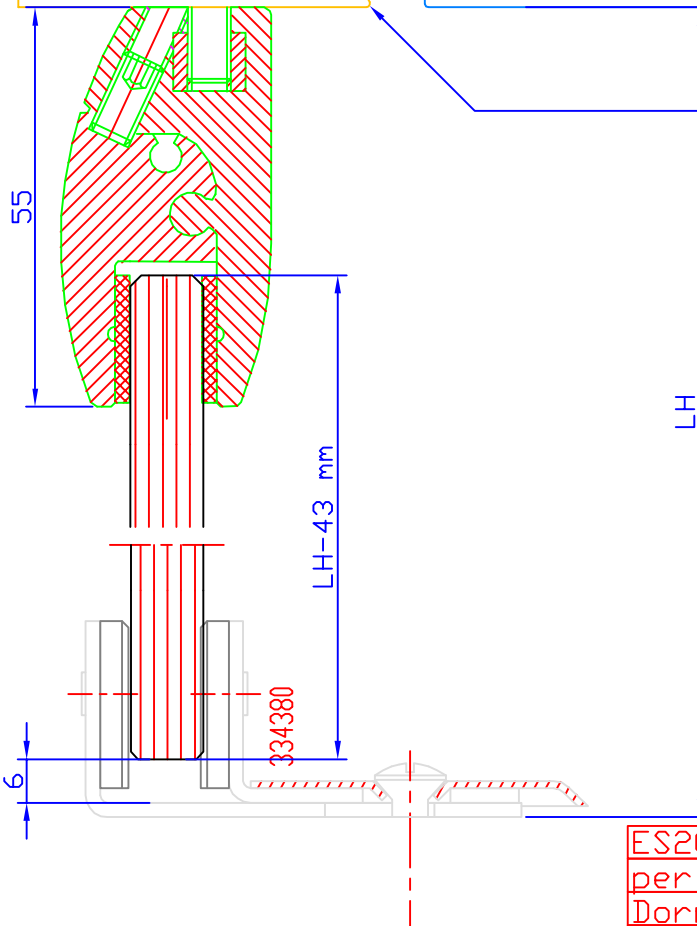

Piastra di premontaggio
OPZIONALE

Profilo di
copertura carrelli
OPZIONALE

ES200 100 mm
per ante tutto vetro
Dorma Italiana S.r.l.
Scala 1:1