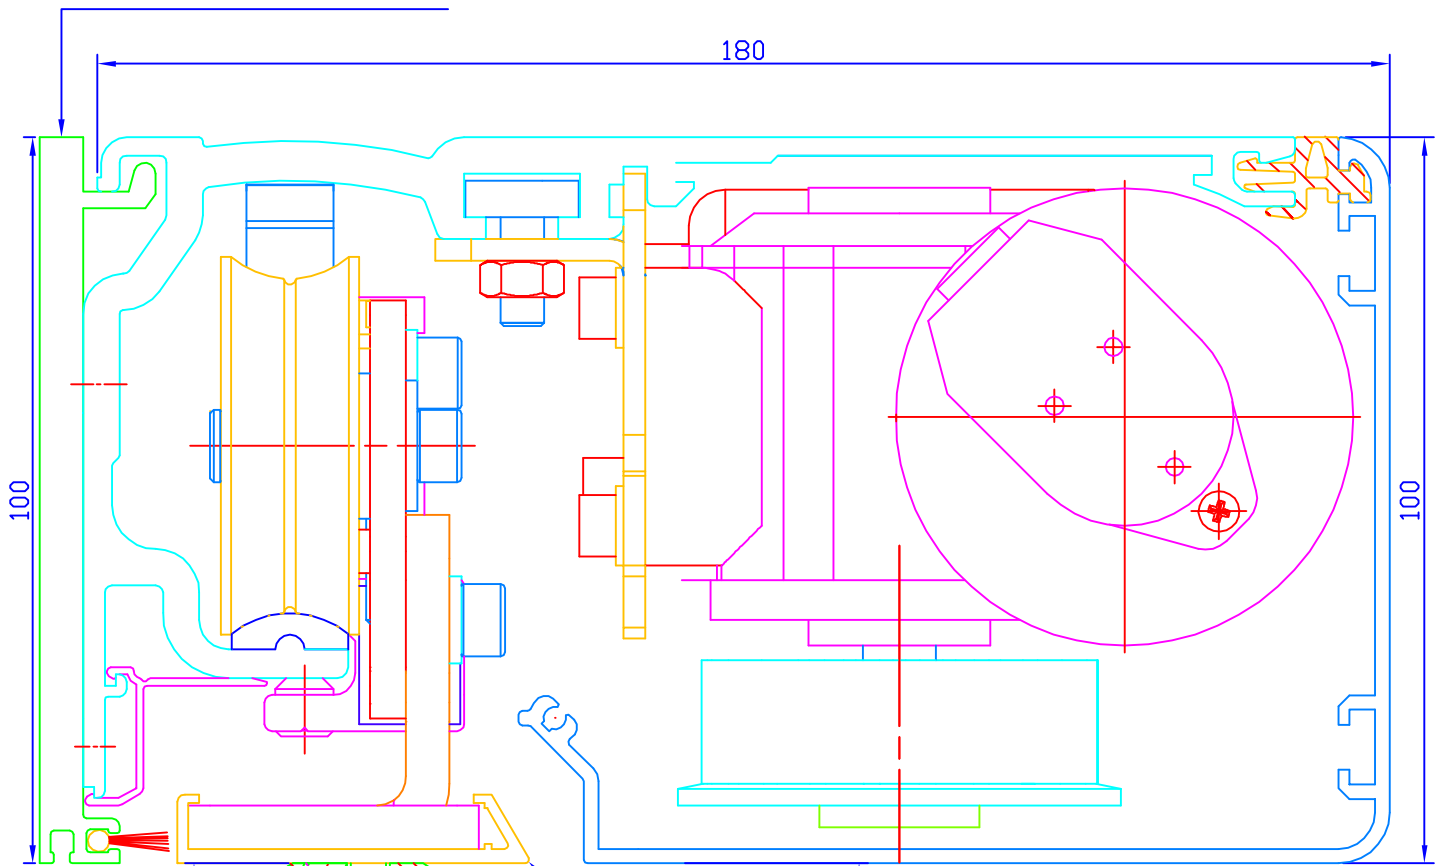

Piastra di premontaggio
OPZIONALE

Profilo di
copertura carrelli
OPZIONALE

ES200 100 mm
per ante tutto vetro
Dorma Italiana S.r.l.
Scala 1:1