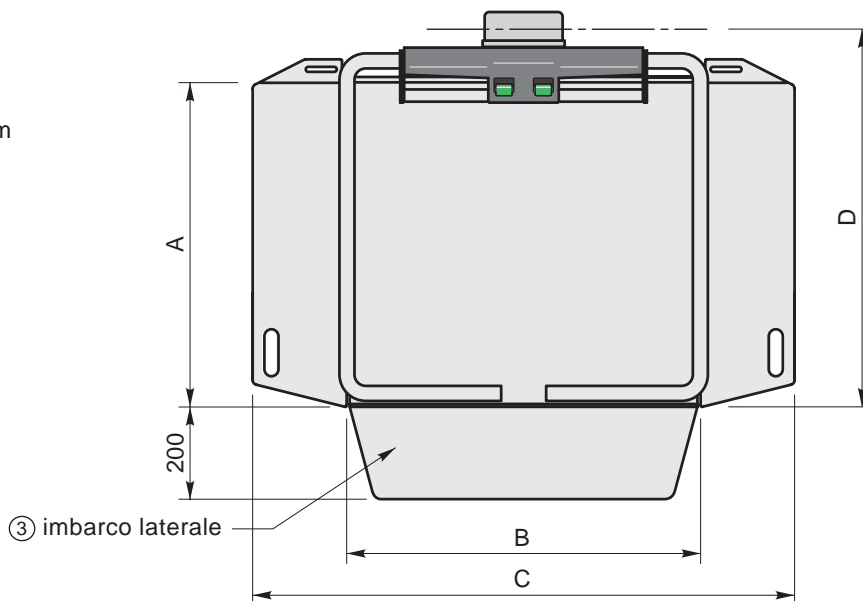

### NOTE:

- ① accessori a richiesta
- ② per curve negative: distanziale +70mm
- ③ a richiesta solo per A = 700, 800

dimensioni piattaforma	A	B	C	D	E	H	peso
	[mm]						[kg]
<b>640 x 680</b>	640	680	1080	750	680	1650	80
<b>700 x 750</b>	700	750	1150	860	740	1710	85
<b>800 x 800</b>	800	800	1200	910	840	1810	90
<b>800 x 900</b>	800	900	1300	910	840	1810	95

Le misure sono indicative. La Garaventa si riserva il diritto di modificarle in qualsiasi momento senza obbligo di preavviso.